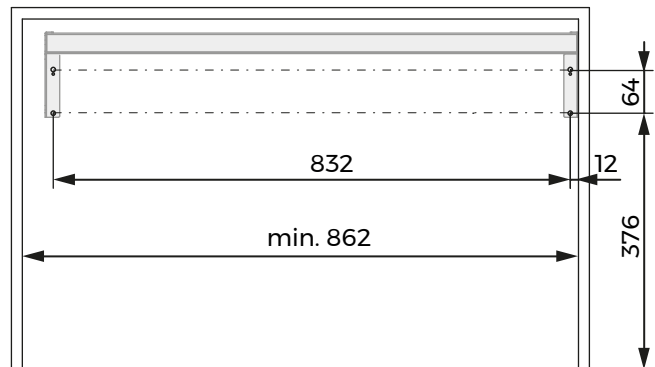

**SUPRA**

**TITANE**

P0

P1

P2

P3

ø4x30 mm

M5x16 mm

M5

1

Unidades en milímetros | Units in millimeters | Unités en millimètres

2

Unidades en milímetros | Units in millimeters | Unités en millimètres

3

4

RIGHT/DESTRA/DERECHA/DIREITA/DROITE/PRAWY/RECHTS