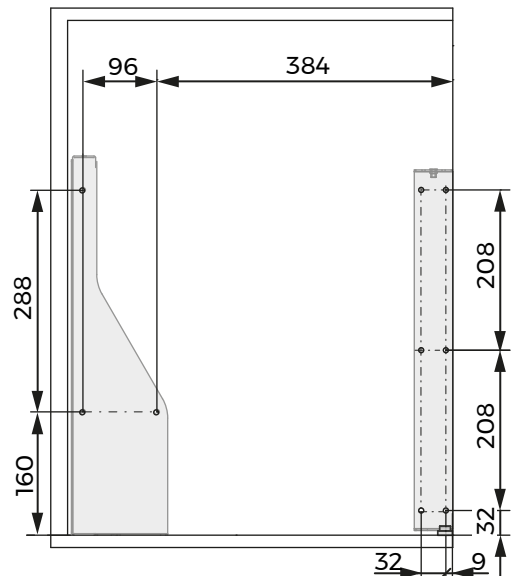

**SUPRA**

**TITANE**

P0

P1

P2

P3

ø4x30 mm

M5x16 mm

M5

1

Unidades en milímetros | Units in millimeters | Unités en millimètres

2

Unidades en milímetros | Units in millimeters | Unités en millimètres

3

4

RIGHT/DESTRA/DERECHA/DIREITA/DROITE/PRAWY/RECHTS

9

10

11

12

13

14

15

TITANE