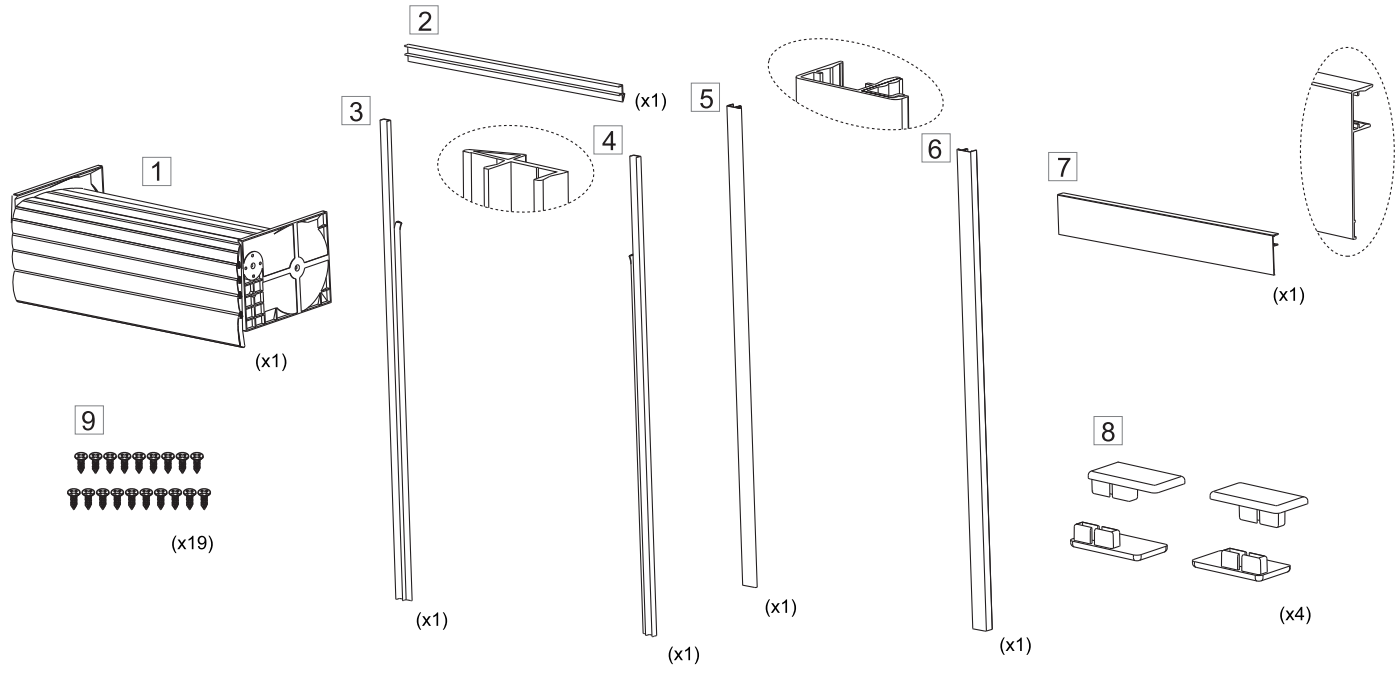

PERSIANA SUT ALUMINIO / TAPPARELA SUT ALLUMINIO / BLIND SUT ALUMINIUM

PERSIANA SUT ALUMINIO / TAPPARELA SUT ALLUMINIO / BLIND SUT ALUMINIUM

PERSIANA SUT ALUMINIO / TAPPARELA SUT ALLUMINIO / BLIND SUT ALUMINIUM

Suministrado para módulo de 1500mm de altura.
Fornito per altezza del modulo 1500mm.
Supplied for cabinet height 1500mm.

Para módulos menores de 1500mm de altura.
Per altezza del modulo sotto 1500mm.
For cabinet less than height 1500mm.

3 4

5 6

Parte Superior.
Latto Superiore.
Upper Part.

Parte Inferior.
Latto Inferiore.
Lower Part.

Regulación de la fuerza de apertura y cierre.
Regolazione della forza di apertura e chiusura.
Opening and closing regulation strength.