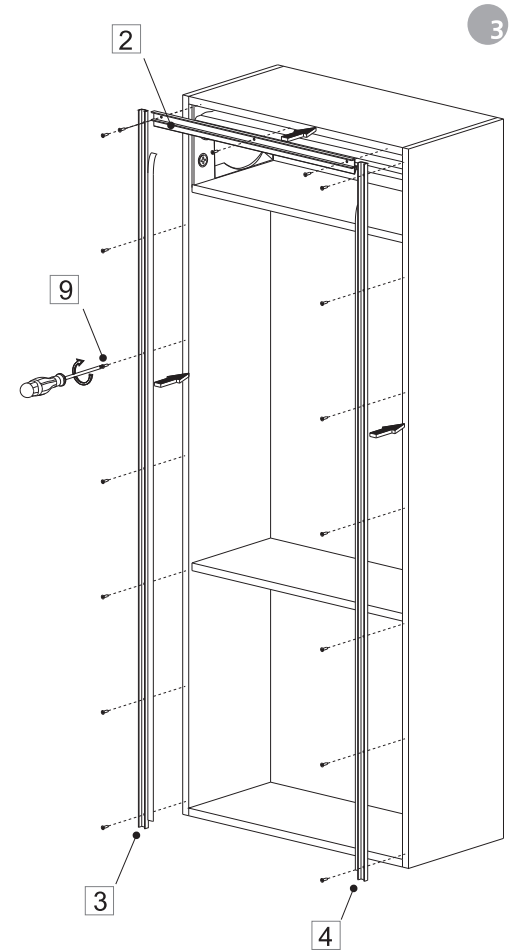

PERSIANA SUT ALUMINIO / TAPPARELA SUT ALLUMINIO / BLIND SUT ALUMINIUM