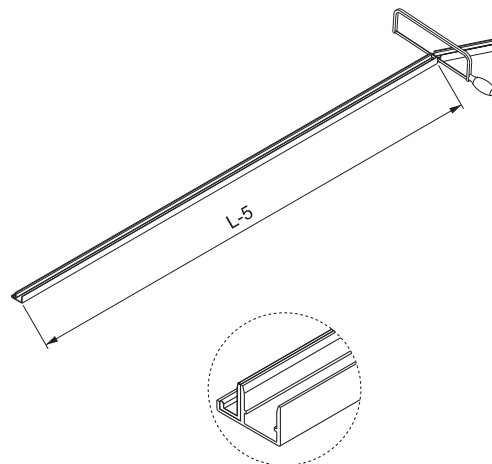

Suministrado para módulo de 1500mm de altura.
Fornito per altezza del modulo 1500mm.
Supplied for cabinet height 1500mm.

Para módulos menores de 1500mm de altura.
Per altezza del modulo sotto 1500mm.
For cabinet less than height 1500mm.

3 4

5 6

Parte Superior.
Latto Superiore.
Upper Part.

Parte Inferior.
Latto Inferiore.
Lower Part.

Regulación de la fuerza de apertura y cierre.
Regolazione della forza di apertura e chiusura.
Opening and closing regulation strength.