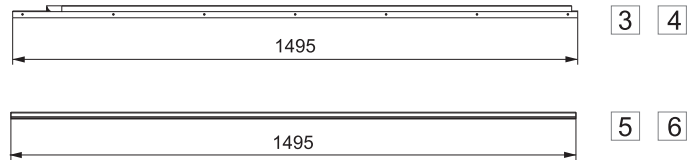

Suministrado para módulo de 1500mm de altura.
Fornito per altezza del modulo 1500mm.
Supplied for cabinet height 1500mm.

Para módulos menores de 1500mm de altura.
Per altezza del modulo sotto 1500mm.
For cabinet less than height 1500mm.

3 4

5 6

Parte Superior.
Latto Superiore.
Upper Part.

Parte Inferior.
Latto Inferiore.
Lower Part.

Regulación de la fuerza de apertura y cierre.
Regolazione della forza di apertura e chiusura.
Opening and closing regulation strength.