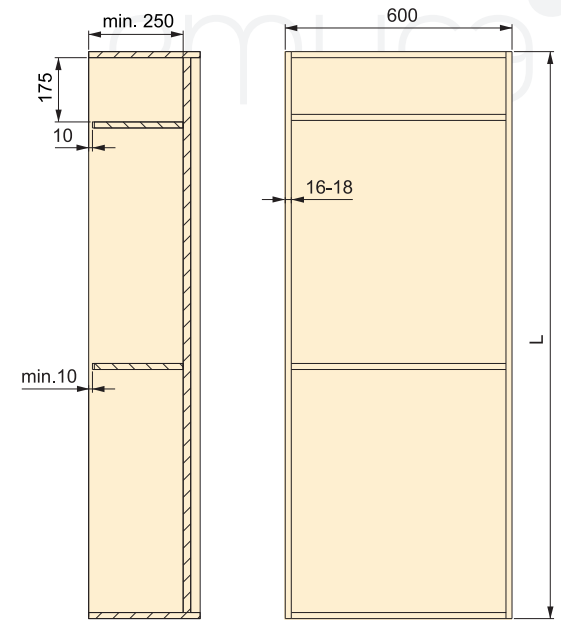

Suministrado para módulo de 1500mm de altura.
Fornito per altezza del modulo 1500mm.
Supplied for cabinet height 1500mm.

Para módulos menores de 1500mm de altura.
Per altezza del modulo sotto 1500mm.
For cabinet less than height 1500mm.

3 4

5 6

Parte Superior.
Latto Superiore.
Upper Part.

Parte Inferior.
Latto Inferiore.
Lower Part.

Regulación de la fuerza de apertura y cierre.
Regolazione della forza di apertura e chiusura.
Opening and closing regulation strength.