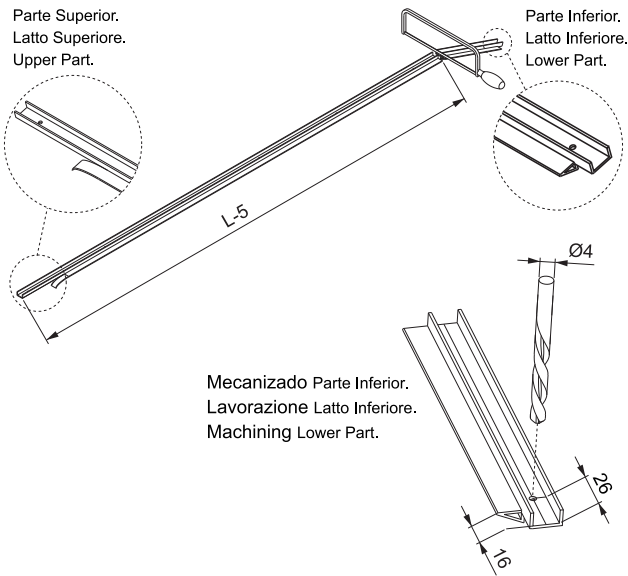

Suministrado para módulo de 1500mm de altura.
Fornito per altezza del modulo 1500mm.
Supplied for cabinet height 1500mm.

Para módulos menores de 1500mm de altura.
Per altezza del modulo sotto 1500mm.
For cabinet less than height 1500mm.

3 4

5 6

Parte Superior.
Latto Superiore.
Upper Part.

Parte Inferior.
Latto Inferiore.
Lower Part.

Regulación de la fuerza de apertura y cierre.
Regolazione della forza di apertura e chiusura.
Opening and closing regulation strength.