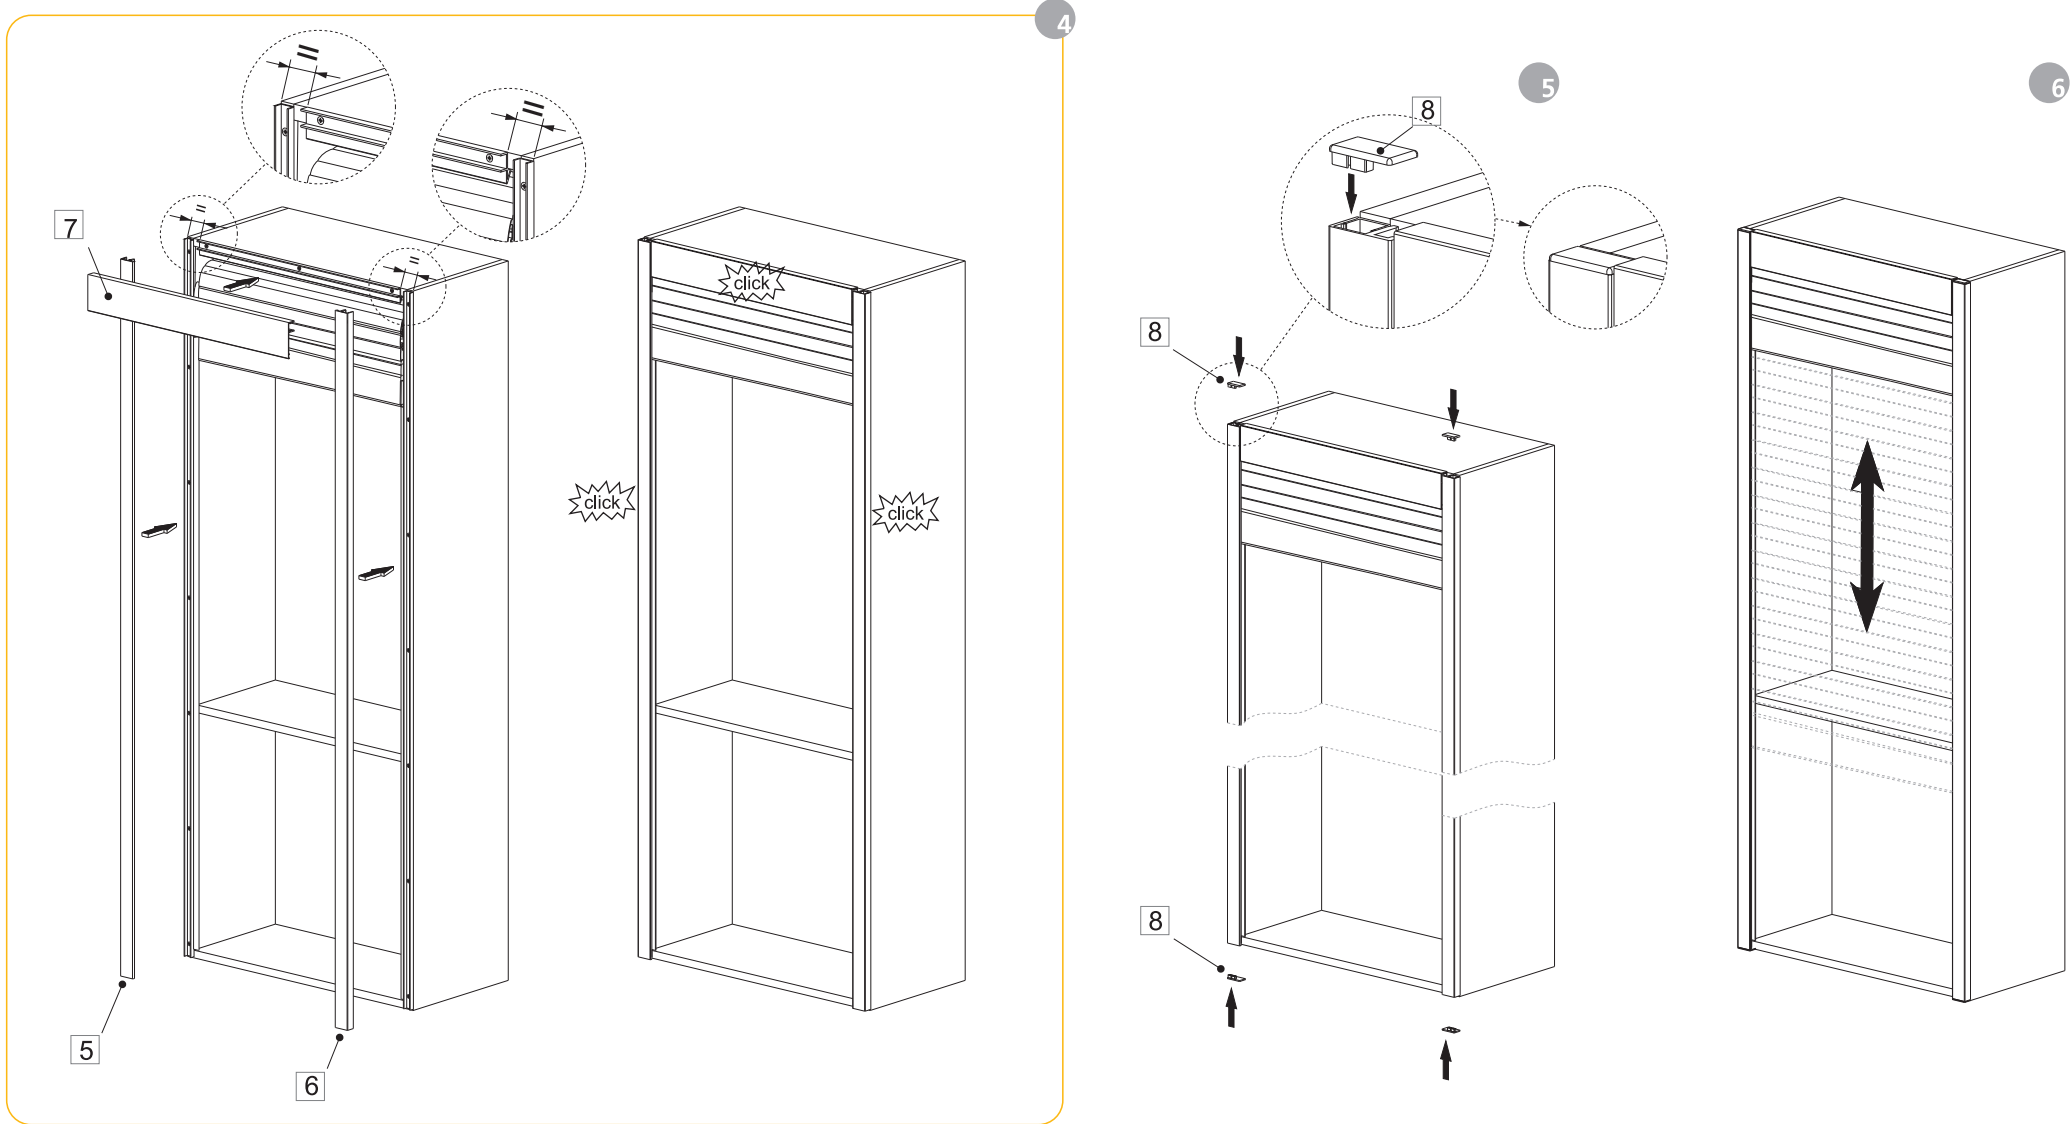

PERSIANA SUT ALUMINIO / TAPPARELA SUT ALLUMINIO / BLIND SUT ALUMINIUM

PERSIANA SUT ALUMINIO / TAPPARELA SUT ALLUMINIO / BLIND SUT ALUMINIUM

PERSIANA SUT ALUMINIO / TAPPARELA SUT ALLUMINIO / BLIND SUT ALUMINIUM

Suministrado para módulo de 1500mm de altura.
Fornito per altezza del modulo 1500mm.
Supplied for cabinet height 1500mm.

Para módulos menores de 1500mm de altura.
Per altezza del modulo sotto 1500mm.
For cabinet less than height 1500mm.

3 4

5 6

Parte Superior.
Latto Superiore.
Upper Part.

Parte Inferior.
Latto Inferiore.
Lower Part.

Regulación de la fuerza de apertura y cierre.
Regolazione della forza di apertura e chiusura.
Opening and closing regulation strength.